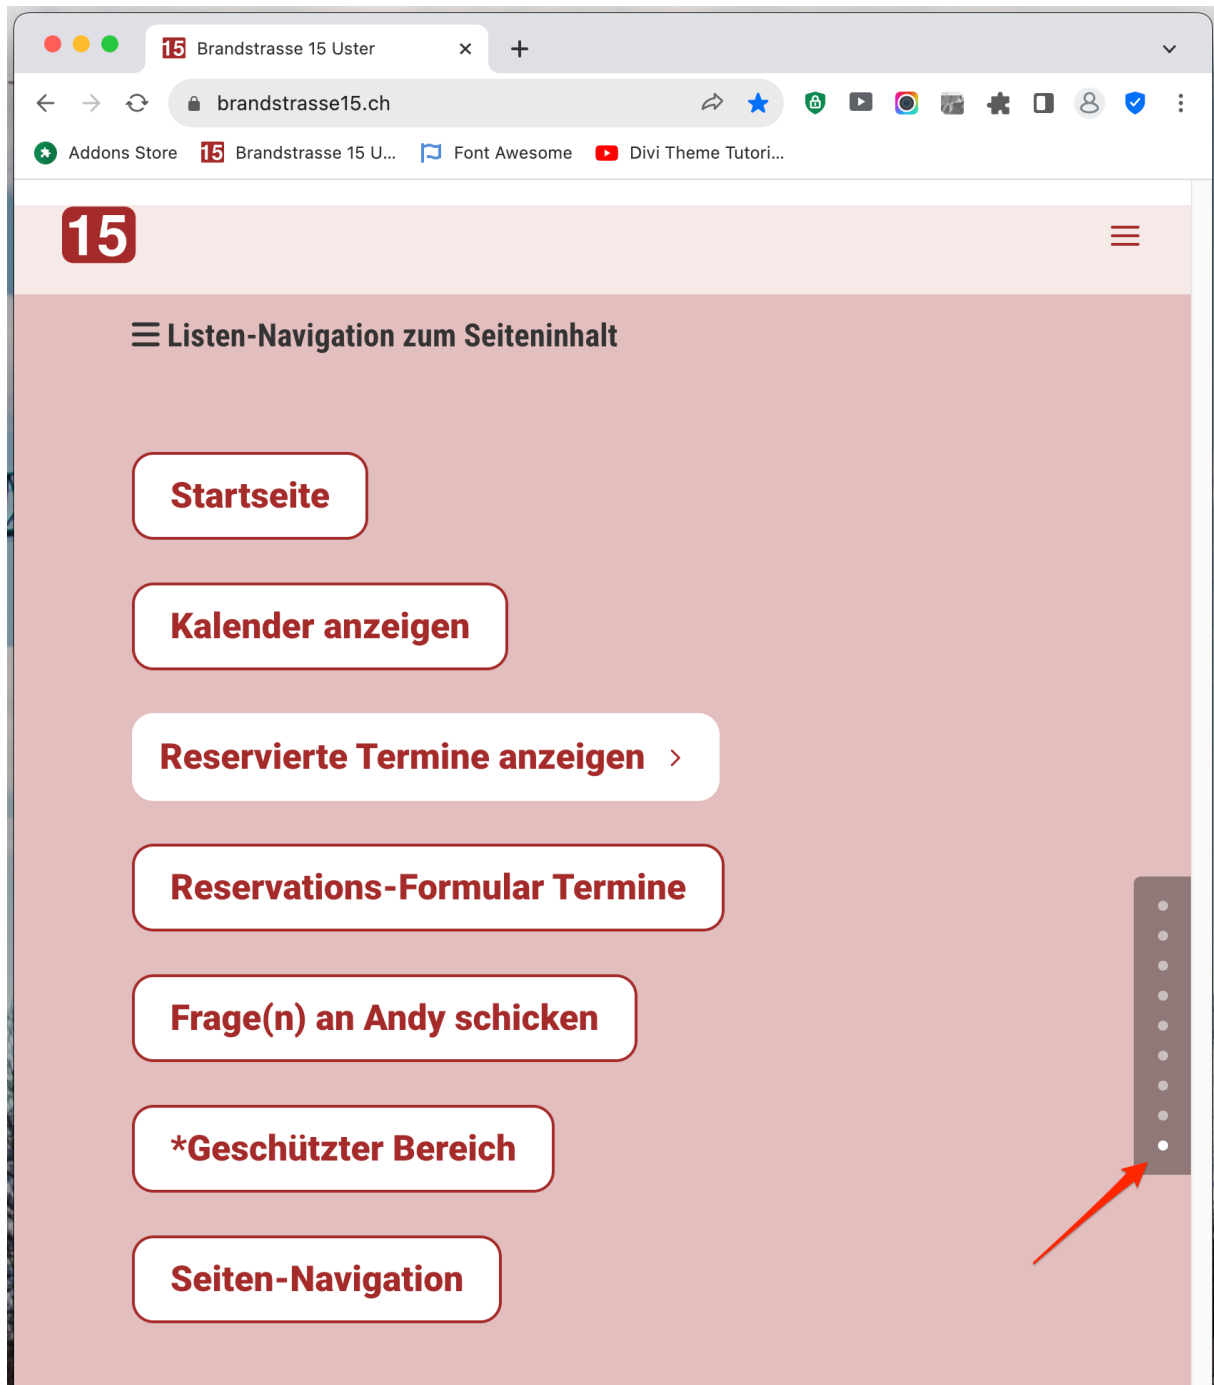

Website im Desktop-Modus (Computerbildschirm). Navigation via Menu oben rechts (klappt bei Mouseover nach unten auf) oder Punktnavigation an der rechten Fensterseite.

Website im Mobile-Modus (Tablet, Handy). Das Menu oben rechts ändert sich von einem Textmenu in das sog. «Hamburger-Menu» (drei Striche) und klappt bei Klick auf.

Dritte Navigationsmöglichkeit: Ganz unten auf der Seite sind Buttons zu den einzelnen Seitenabschnitten. NB: Am schnellsten erreichbar mit Klick auf den untersten Punkt der Punktnavigation am rechten Fensterrand.