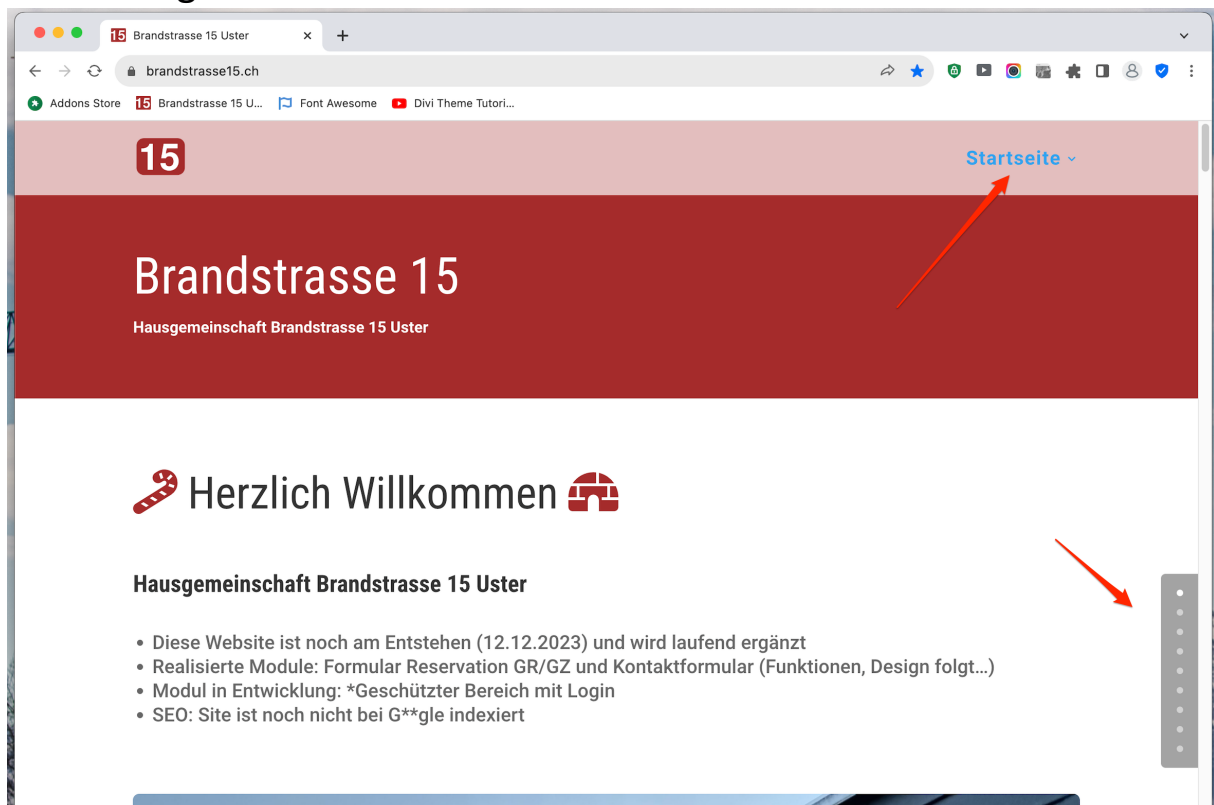

Website im Desktop-Modus (Computerbildschirm). Navigation via Menu oben rechts (klappt bei Mouseover nach unten auf) oder Punktnavigation an der rechten Fensterseite.

Website im Mobile-Modus (Tablet, Handy). Das Menu oben rechts ändert sich von einem Textmenu in das sog. «Hamburger-Menu» (drei Striche) und klappt bei Klick auf.

Dritte Navigationsmöglichkeit: Ganz unten auf der Seite sind Buttons zu den einzelnen Seitenabschnitten. NB: Am schnellsten erreichbar mit Klick auf den untersten Punkt der Punktnavigation am rechten Fensterrand.